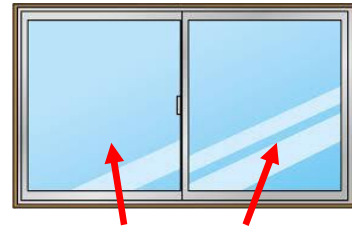

薄型断熱ガラス

クリアFit®