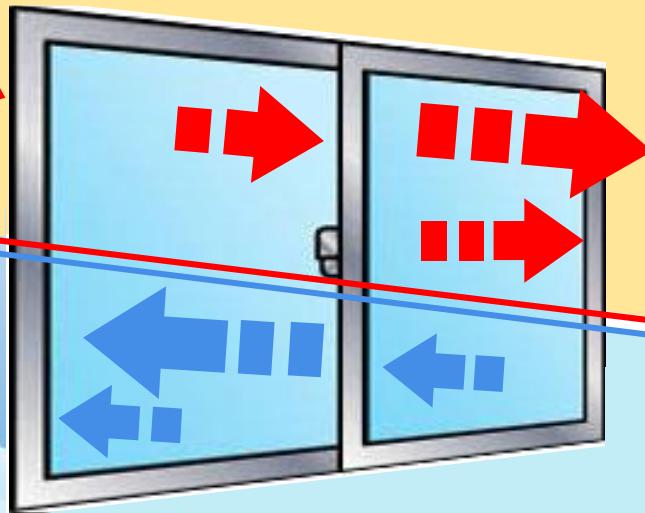

遮熱・断熱ガラス
応援 キャンペーン
(2018年7月末まで)

あの車からの
ふれあい通信

お部屋の温度は 窓が 50%以上 影響 ご存知ですか？

冷房中に熱が流入する

暖房中に熱が流出する

浴室・トイレ・洗面等 水廻りリフォーム工事 網戸張替、
ガラス割替、内窓取付、床張替え等、小工事や、
玄関ドア、窓サッシの1dayリフォームを承っております。

 **イトゼコ株式会社**
0120-930-632
(052) 412-1231

お気軽にお問い合わせください。

担当 深谷

薄型断熱ガラス

クリアFit®

ガラスのみクリアFitに取替

W1.6m x H0.9m 1.44㎡ の価格

クリアFit 標準取替工事含む

¥25,000(税込)~