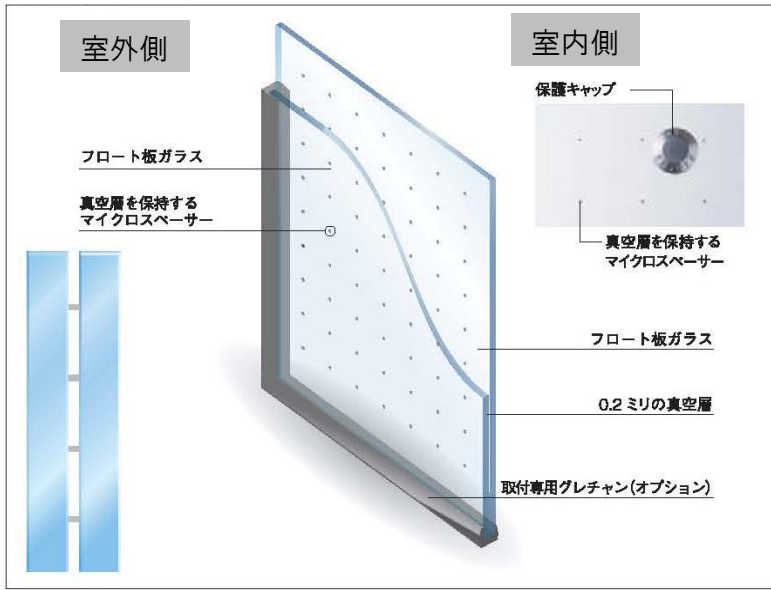

遮熱・断熱ガラス
応援 キャンペーン
(2018年7月末まで)

あの車からの
ふれあい通信

お部屋の温度は 窓が 50%以上 影響 ご存知ですか？

冷房中に熱が流入する

暖房中に熱が流出する

浴室・トイレ・洗面等 水廻りリフォーム工事 網戸張替、
ガラス割替、内窓取付、床張替え等、小工事や、
玄関ドア、窓サッシの1dayリフォームを承っております。

 **イトゼコ株式会社**
0120-930-632
(052) 412-1231

お気軽にお問い合わせください。

担当 深谷

薄型断熱ガラス

クリアFit®

ガラスのみクリアFitに取替

W1.6m x H0.9m 1.44㎡ の価格

クリアFit 標準取替工事含む

¥25,000(税込)~

スタイルシェード

夏の暑さをすっきり

カーテンだと

スタイルシェードの場合

紫外線も
最大99%
カット!

壁付 スタイルシェード

W1.7m x H1.1m の価格

¥34,000(税込)~