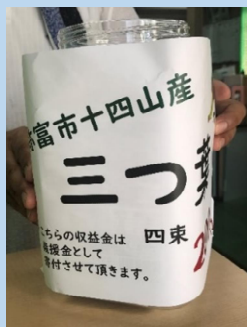

「24時間テレビチャリティー」

に、右記のように
寄付させていただきました。

弥富市十四山産
三つ葉
※こちらの収益金は 四東
義援金として 寄付させていただきます。 **200円**