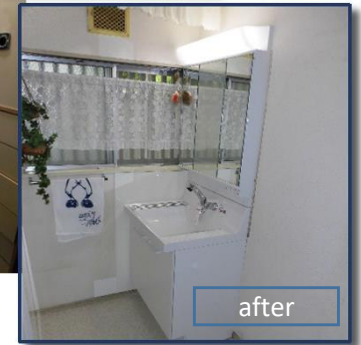

お風呂も明るく。

LIXIL  
Link to Good Living

before

after

before

after

床を張替て明るく

before

洗面所もキレイに。

キッチンを使いやすく

玄関取替1日で。

before

LIXIL  
Link to Good Living

浴室・トイレ・洗面等 水廻りリフォーム工事 網戸張替、  
ガラス割替、内窓取付、床張替え等、小工事も  
承っております。 お気軽にお問い合わせください。

イトゼン株式会社

名古屋市中川区