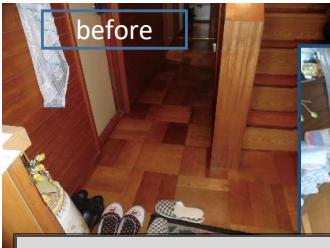

お風呂も明るく。

LIXIL  
Link to Good Living

before

after

before

after

床を張替て明るく

before

洗面所もキレイに。

キッチンを使いやすく

玄関取替1日で。

before

LIXIL  
Link to Good Living

浴室・トイレ・洗面等 水廻りリフォーム工事 網戸張替、  
ガラス割替、内窓取付、床張替え等、小工事も  
承っております。 お気軽にお問い合わせください。

イトゼン株式会社

名古屋市中川区