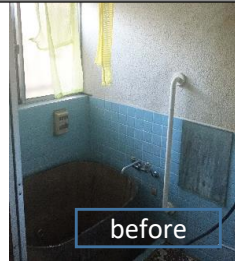

よりステキなおうちに(お部屋に)

模様替えしませんか？

トイレもキレイに。

住まいのお悩み解決します。  
お気軽にお電話ください！

イトゼン

検索

イトゼン施工例

外壁塗替！

お風呂も明るく。

LIXIL  
Link to Good Living

before

after

before

after

床を張替て明るく

before

洗面所もキレイに。

キッチンを使いやすく

玄関取替1日で。

before

LIXIL  
Link to Good Living

浴室・トイレ・洗面等 水廻りリフォーム工事 網戸張替、  
ガラス割替、内窓取付、床張替え等、小工事も  
承っております。 お気軽にお問い合わせください。

イトゼン株式会社

名古屋市中川区