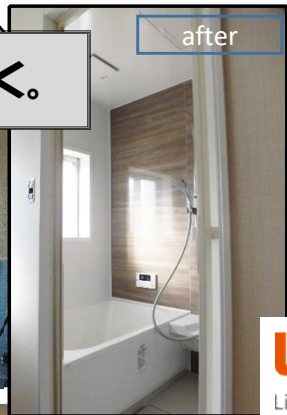

よりステキなおうちに(お部屋に)

模様替えしませんか？

トイレもキレイに。

住まいのお悩み解決します。  
お気軽にお電話ください！

イトゼン

検索

イトゼン施工例

外壁塗替！

お風呂も明るく。

LIXIL  
Link to Good Living

before

after

before

after

床を張替て明るく

before

洗面所もキレイに。

キッチンを使いやすく

玄関取替1日で。

before

LIXIL  
Link to Good Living

浴室・トイレ・洗面等 水廻りリフォーム工事 網戸張替、  
ガラス割替、内窓取付、床張替え等、小工事も  
承っております。 お気軽にお問い合わせください。

イトゼン株式会社

名古屋市中川区