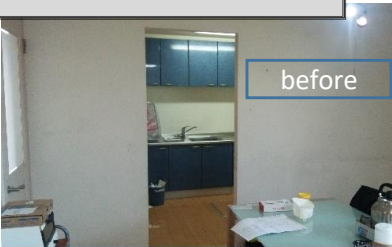

お風呂も明るく。

LIXIL  
Link to Good Living

before

after

before

after

床を張替て明るく

before

洗面所もキレイに。

キッチンを使いやすく

玄関取替1日で。

before

LIXIL  
Link to Good Living

浴室・トイレ・洗面等 水廻りリフォーム工事 網戸張替、  
ガラス割替、内窓取付、床張替え等、小工事も  
承っております。 お気軽にお問い合わせください。

イトゼン株式会社

名古屋市中川区