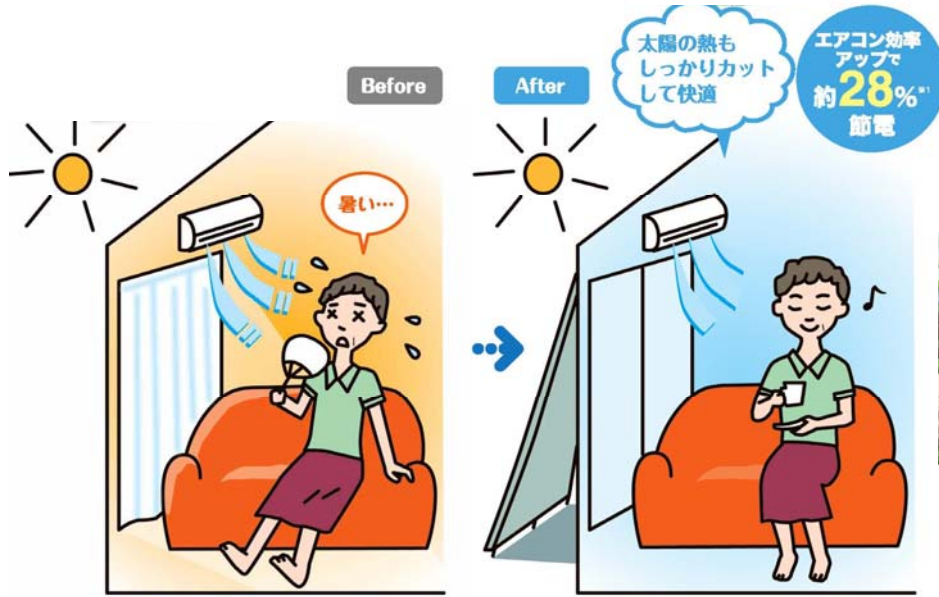

暑さ・寒さ・対策  
応援キャンペーン

あの車からの  
ふれあい通信

まもなくやって来る

夏

お部屋の温度は  
窓が50%以上影響  
ご存知ですか？

そして

今年の冬の寒さ

そして、そして

# スタイルシェード

夏の暑さをすっきり

※メーカーシュミレーション値

カーテンだと

スタイルシェードの場合※1

紫外線も  
最大99%  
カット!

壁付 スタイルシェード  
W1.7m x H1.1m の価格

¥38,500(税込)~