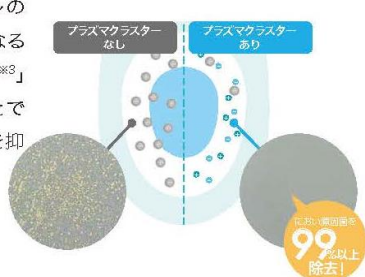

イヤな臭いや、気になる汚れ

におわずスッキリ

見えないところまでまるごと除菌。

プラスマクラスターイオンが水のかからない便座裏や便器内のすみずみまで行き渡り、浮遊カビ菌^{※1}や付着菌^{※2}を除菌します。

プラスマクラスターイオンでトイレをまるごと除菌・消臭
鉢内除菌

プラスマクラスターでいつでも除菌してるからいつもトイレをキレイキープ。

トイレの嫌なにおいをしっかり消臭。

プラスマクラスターイオンはトイレのにおいの元となる「におい原因菌^{※3}」を除菌することでにおいの発生を抑えます。

におい原因菌の除菌効果

リフォーム

イ

改修前

レ

レッツゴー トイレリフォーム!

改修後

小耳たより

小春日和 は冬の季語!

この時期に寒さで引き締まった時期に 訪れる暖かな日「小春日和」
「小春日和」は、この時期、晩秋から初冬にかけて現れる温暖な晴天を指す言葉で、冬の季語だそうです。
また「小春」自体が旧暦の10月を指す言葉でもあります。

浴室・キッチン・洗面等 水廻りリフォーム工事 網戸張替、ガラス割替、内窓取付、床張替え等、小工事も承っております。お気軽にお問い合わせください。

レッツゴー株式会社 担当 深谷