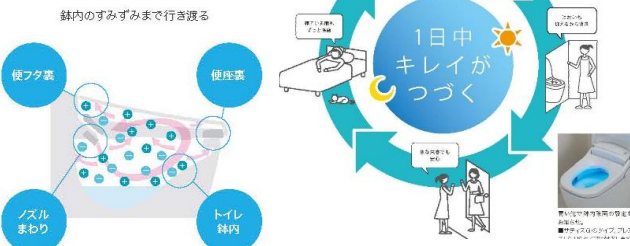

イヤな臭いや、気になる汚れ

におわずスッキリ

見えないところまでまるごと除菌。

プラスマクラスターイオンが水のかからない便座裏や便器内のすみずみまで行き渡り、浮遊カビ菌^{※1}や付着菌^{※2}を除菌します。

プラスマクラスターイオンでトイレをまるごと除菌・消臭
鉢内除菌

プラスマクラスターでいつでも除菌してるからいつもトイレをキレイキープ。

トイレの嫌なにおいをしっかり消臭。

プラスマクラスターイオンはトイレのにおいの元となる「におい原因菌^{※3}」を除菌することでにおいの発生を抑えます。

におい原因菌の除菌効果

リフォーム

イ

改修前

レ

レッツゴー トイレリフォーム!

改修後

小耳たより

小春日和 は冬の季語!

この時期に寒さで引き締まった時期に 訪れる暖かな日「小春日和」
「小春日和」は、この時期、晩秋から初冬にかけて現れる温暖な晴天を指す言葉で、冬の季語だそうです。
また「小春」自体が旧暦の10月を指す言葉でもあります。

浴室・キッチン・洗面等 水廻りリフォーム工事 網戸張替、ガラス割替、内窓取付、床張替え等、小工事も承っております。お気軽にお問い合わせください。

レッツゴー株式会社 担当 深谷